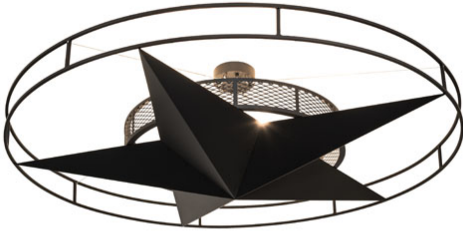

**60" WIDE TEXAS STAR SEMI-FLUSHMOUNT |  
249900**

**ADDITIONAL INFORMATION**

	<b>Availability::</b> <a href="#">Custom Crafted In Yorkville, New York Please Allow 35 Days</a>
	<b>Item Minimum Height::</b> <a href="#">21"</a>
	<b>Item Maximum Height::</b> <a href="#">21"</a>
<b>Dimensions and Weight</b>	<b>Item Length or Depth::</b> <a href="#">60" Depth</a>
	<b>Item Length or Square::</b> <a href="#">60" Length</a>
	<b>Item Width or Depth::</b> <a href="#">60" Width</a>
	<b>Item Weight::</b> <a href="#">46 lbs.</a>
	<b>Base Type::</b> <a href="#">E26</a>
<b>Lamping</b>	<b>Quantity::</b> <a href="#">6</a>
	<b>Shape::</b> <a href="#">A19</a>
	<b>Wattage::</b> <a href="#">60</a>
<b>Other</b>	<b>Family::</b> <a href="#">Texas Star</a>
	<b>Metal Finish::</b> <a href="#">Solar Black</a>