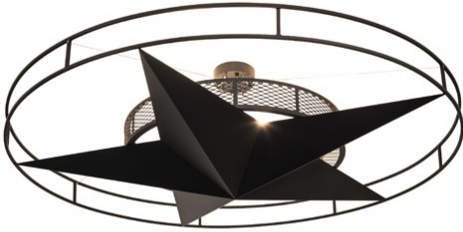

**60" WIDE TEXAS STAR SEMI-FLUSHMOUNT |  
249900**

**ADDITIONAL INFORMATION**

	<b>Availability::</b> Custom Crafted In Yorkville, New York Please Allow 35 Days
	<b>Item Minimum Height::</b> <a href="#">21"</a>
	<b>Item Maximum Height::</b> <a href="#">21"</a>
<b>Dimensions and Weight</b>	<b>Item Length or Depth::</b> <a href="#">60" Depth</a>
	<b>Item Length or Square::</b> <a href="#">60" Length</a>
	<b>Item Width or Depth::</b> <a href="#">60" Width</a>
	<b>Item Weight::</b> 46 lbs.
	<b>Base Type::</b> E26
<b>Lamping</b>	<b>Quantity::</b> 6
	<b>Shape::</b> A19
	<b>Wattage::</b> 60
<b>Other</b>	<b>Family::</b> <a href="#">Texas Star</a>
	<b>Metal Finish::</b> <a href="#">Solar Black</a>