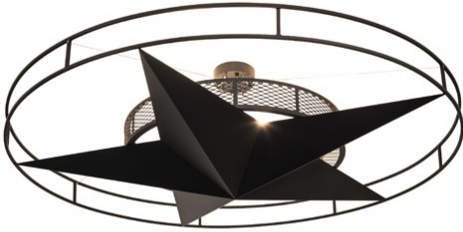

## 60" WIDE TEXAS STAR SEMI-FLUSHMOUNT | 249900

### ADDITIONAL INFORMATION

	<b>Availability::</b> Custom Crafted In Yorkville, New York Please Allow 35 Days
	<b>Item Minimum Height::</b> <a href="#">21"</a>
	<b>Item Maximum Height::</b> <a href="#">21"</a>
<b>Dimensions and Weight</b>	<b>Item Length or Depth::</b> <a href="#">60" Depth</a>
	<b>Item Length or Square::</b> <a href="#">60" Length</a>
	<b>Item Width or Depth::</b> <a href="#">60" Width</a>
	<b>Item Weight::</b> 46 lbs.
	<b>Base Type::</b> E26
<b>Lamping</b>	<b>Quantity::</b> 6
	<b>Shape::</b> A19
	<b>Wattage::</b> 60
<b>Other</b>	<b>Family::</b> <a href="#">Texas Star</a>
	<b>Metal Finish::</b> <a href="#">Solar Black</a>