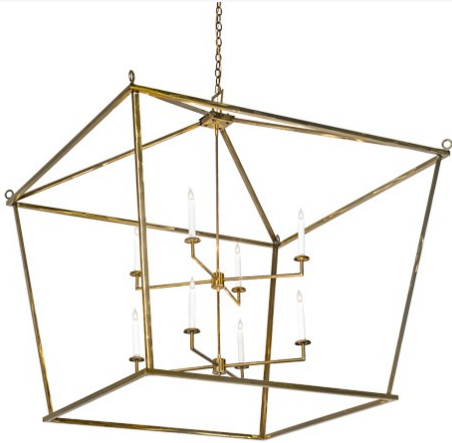

50" SQUARE KITZI TAPERED PENDANT | 226019

ADDITIONAL INFORMATION

Dimensions and Weight

Lamping

Other

Availability:: Custom Crafted In Yorkville, New York Please Allow 56 Days

Item Minimum Height:: [54"](#)

Item Maximum Height:: [125"](#)

Item Length or Depth:: [" Depth](#)

Item Length or Square:: [50" Square](#)

Item Width or Depth:: [71" Width](#)

Item Weight:: 46 lbs.

Base Type:: E12

Quantity:: 8

Shape:: BA9

Wattage:: 60

Family:: [Kitzi](#)

Metal Finish:: [Brass](#)